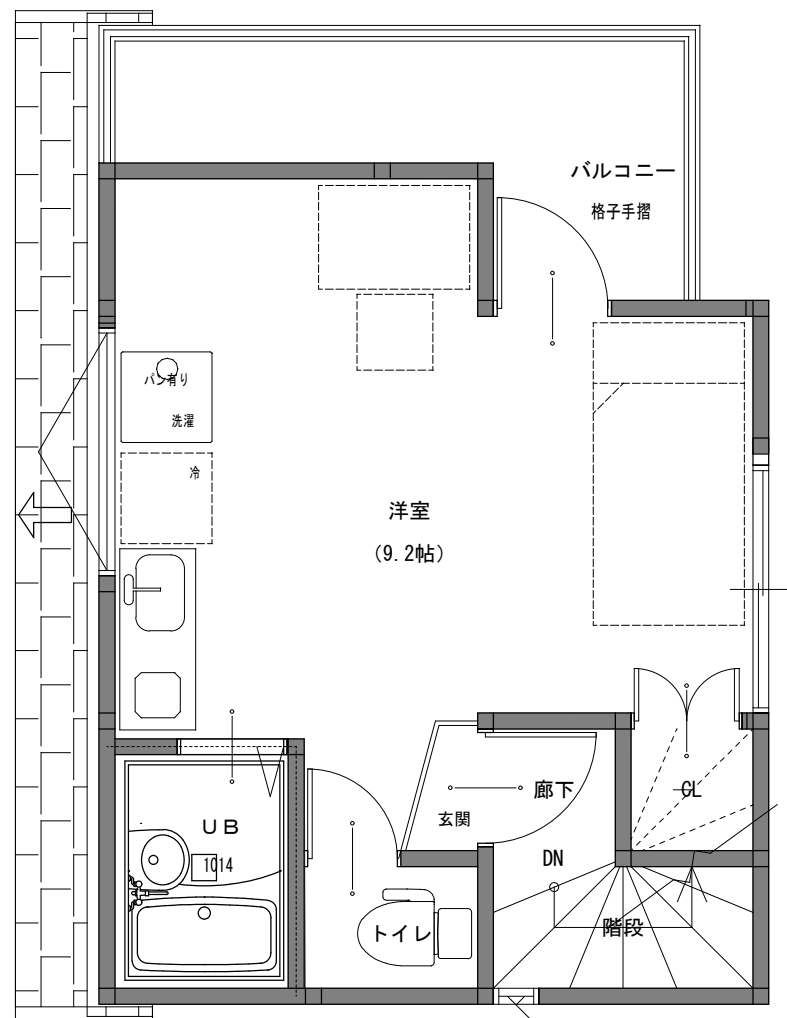

2階 平面図

3階 平面図

工事名称

杉並区上高井戸1丁目

図面名称

2, 3階 賃貸募集用プラン